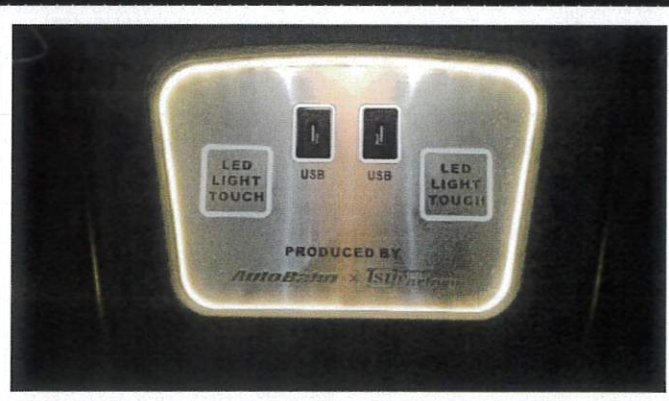

Dream Kanko

New HI-GREAD CABIN

name D-STYLE

(ハイエースキャビン 11名乗)

他にはないワイドシートで移動時間が「ゆとりの空間」へと変わります。

ホールド性の高いシート形状&厳選したシートクッション素材を取り入れることでワンランク上の座り心地を実現しております。

車内主要装備

シート内容

室内灯LED等豪華インテリア

●キャプテンシート(革張仕様)

●室内LEDライト

●キャプテンシートオットマン
(中席2席)

●車載テレビ

●USBジャック&LEDタッチパネル

●室内冷蔵庫